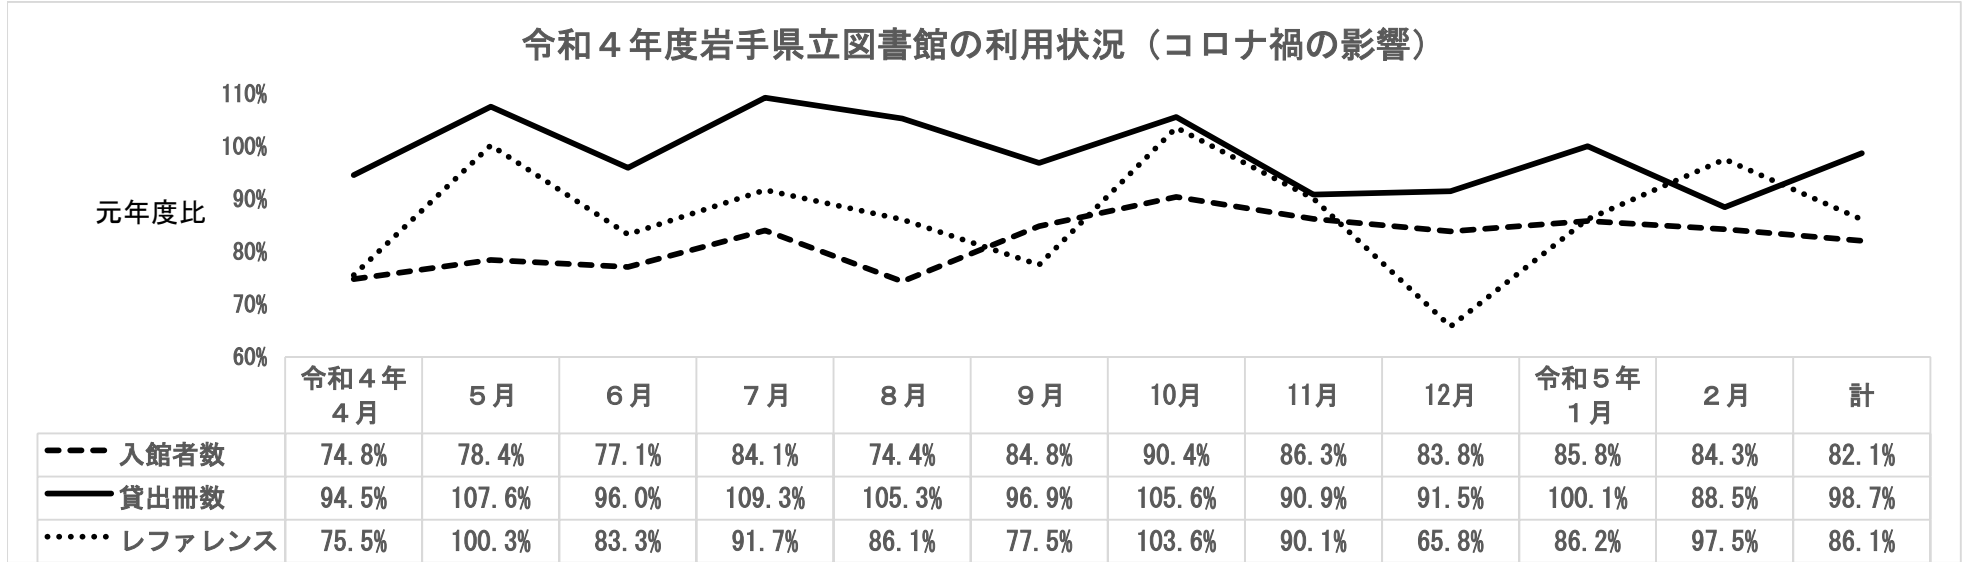

令和4年度岩手県立図書館の利用状況（コロナ禍の影響）

令和元年度（平時、ただし3月から影響あり）

	4月	5月	6月	7月	8月	9月	10月	11月	12月	1月	2月	3月	4～2月計
入館者数	30,598	29,623	35,867	33,783	40,037	36,440	30,039	35,006	28,469	32,963	34,742	21,658	367,567
貸出冊数	19,246	15,893	18,331	18,525	20,418	16,968	16,348	17,448	17,289	17,823	17,796	16,468	196,085
レファレンス	2,149	1,576	1,940	1,812	1,956	1,742	1,367	1,672	1,842	1,694	1,550	1,437	19,300
（開館日数）	29	29	29	30	30	29	28	29	27	27	28	24	

令和4年度（コロナ禍）

	4月	5月	6月	7月	8月	9月	10月	11月	12月	1月	2月	3月	4～2月計
入館者数	22,893	23,238	27,654	28,401	29,768	30,914	27,160	30,195	23,871	28,285	29,274		301,653
貸出冊数	18,194	17,097	17,592	20,242	21,498	16,438	17,262	15,854	15,819	17,837	15,743		193,576
レファレンス	1,623	1,580	1,616	1,662	1,685	1,350	1,416	1,507	1,212	1,460	1,512		16,623
（開館日数）	29	29	29	30	30	29	29	29	27	27	27		