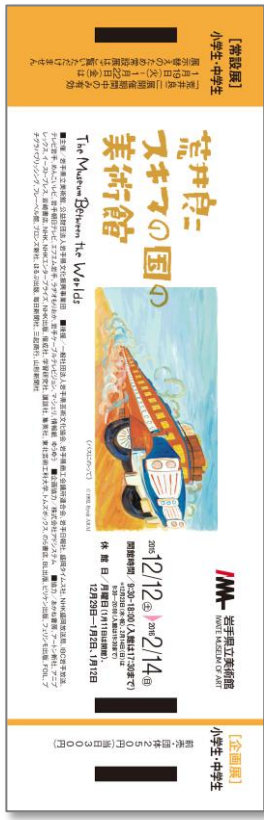

# おはなし★すてーしょんから おしらせ

いわてけんりつびじゅつかんの

てんじチケットで

スタンプを1っサービス!

おはなし会の

\*お一人様1回限り

この  
てんじだよ!

あらいようじ  
スキマのくにの  
びじゅつかん  
(12が12にち~2が14にち)

えほん『バスにのって』『たいようオルガン』などをかいた  
あらいようじさんのえががたくさんみられるよ!

このてんじのチケット(半券可)をもって  
12が20にち・1が17にち・2が7にち  
いずれかの「おはなし★すてーしょん」(ここ2じ30ふん~)にきてね!

おはなし会のスタンプがたまると、プレゼントがもらえるよ!  
としょかん とびじゅつかん で  
おはなしのせかいを たのしもう!

【問合わせ先】 展示「荒井良二 スキマの国の美術館」……岩手県立美術館 019-658-1711  
「おはなし★すてーしょん」スタンプサービス…岩手県立図書館 019-606-1730