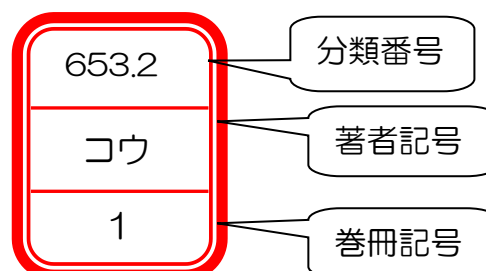

#### 【3階：参考図書コーナー】

| 資料情報                                                                                                                       | 請求記号        |
|----------------------------------------------------------------------------------------------------------------------------|-------------|
| 『紅葉のきれいな樹木図鑑』<br>亀田 龍吉 // 写真 文 家の光協会 2015年<br>◆ 散歩や山歩きなどで出会う 200 種の紅葉のきれいな樹木を収録。<br>花や樹皮など植物の名前の由来になった特徴的な部位の写真を掲載し、簡潔に解説。 | R/653. 2/カメ |
| 『秋の樹木図鑑』<br>林 将之 // 著 廣済堂出版 2017年<br>◆ 果実や紅葉など秋の見所がある樹木 400 種を、落葉広葉樹、常緑広葉樹、針葉樹に分け、葉の形態ごとに並べて掲載した樹木図鑑。                      | R/653. 2/ハヤ |

### 2. 直接、棚に行ってみよう。《ブラウジング》

図書館の本には、1冊ごとにテーマを表す分類記号が付いています。各コーナーでこの分類番号の棚に行くと、同じような内容の資料が近くになっています。

| 分類番号   | テーマ     |
|--------|---------|
| 451    | 気象      |
| 471    | 植物学     |
| 653. 2 | 森林植物・樹木 |