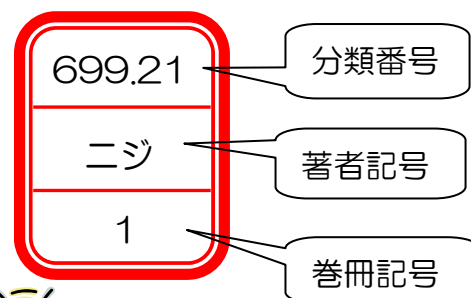

### 1. 蔵書検索機<OPAC (オーパック)>を使ってみよう。

館内にある蔵書検索機<OPAC>で、当館の蔵書を調べることができます。キーワードや、本のタイトル、編著者名などを入力して検索します。

当館所蔵の検索結果の一部をご紹介します。

### 2. 直接、棚に行ってみよう。《ブラウジング》

図書館の本には、1冊ごとにテーマを表す分類記号が付いています。各コーナーでこの分類番号の棚に行くと、同じような内容の資料が近くにならんでいます。

分類番号	テーマ
699.2	放送史
699.6	放送番組 番組編成