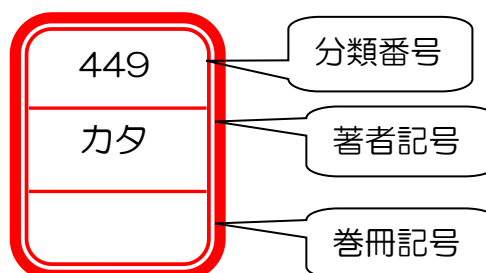

#### 【3階：参考図書コーナー】

資料情報	請求記号
『暦の大事典』岡田 芳朗 // 編者代表 朝倉書店 2014 年 ◆ 暦の基本から古代オリエントの暦、キリスト教世界の暦、南アジア・東南アジアの暦まで、「暦」について解説。暦関係人名録抄、世界暦法年表抄等も掲載。	R/449.036/ヨヨ
『江戸幕末・和洋暦換算事典』釣 洋一 // 著 新人物往来社 2004 年 ◆ 天正 10(1582)年~明治 5(1872)年までの和暦・洋暦がひとめでわかります。	R/449.3/ツリ
『21世紀暦 曜日・干支・九星・旧暦・六曜』 日外アソシエーツ編集部 // 編 日外アソシエーツ // 出版 2000 年 ◆ 21世紀(2001年1月1日から2100年12月31日)の100年間の暦が収録されています。各日の曜日、干支、九星、旧暦月日、六曜などが掲載されています。	R/449.81/ニジ

### 2. 直接、棚に行ってみよう。《ブラウジング》

図書館の本には、1冊ごとにテーマを表す分類記号が付いています。各コーナーでこの分類番号の棚に行くと、同じような内容の資料が近くにならんでいます。

分類番号	テーマ
449	時法・暦学
449.3	暦書
449.34	太陰太陽暦