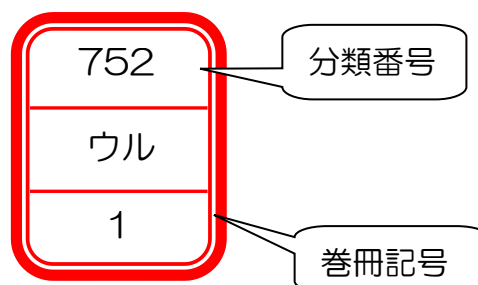

キーワードをもとに図書館資料を探そう！

1. 蔵書検索機<OPAC (オーパック)>を使ってみよう。

館内にある蔵書検索機<OPAC>で、当館の蔵書を調べることができます。キーワードや、本のタイトル、編著者名などを入力して検索します。当館所蔵の検索結果の一部をご紹介します。

【3階：参考図書コーナー】

資料情報	請求記号
『漆工辞典』 漆工史学会 // 編 角川学芸出版 2012年 ◆漆器・漆工芸の歴史、史料、技術・材料、考古、科学などに関する用語 1450項目を収録。	R/752.033/シ
『漆芸事典』 光芸出版 // 編 光芸出版 2004年 ◆漆の科学や技術、漆芸の歴史、漆芸用語集や漆関連文献資料抄録などを収録。	R/752/シ

【3階：一般開架・郷土コーナー】

資料情報	請求記号
『漆学 植生、文化から有機化学まで』 宮腰 哲雄 // 著 明治大学出版会 2016年	576.82/ミヤ
『漆 1』 室瀬 和美 // ほか監修 阿部 芳郎 // ほか著 農山漁村文化協会 2018年	658.7/ウル/1
『革新の讃岐漆芸』 佐々木 千嘉 // 著 美巧社 2021年	752.2/サ
『ウルシ苗栽培』 日本文化財漆協会 2020年	K/617.9/ウル 郷土資料コーナー
『いわて漆の近代史』 工藤 紘一 // 著 川口印刷工業 2011年	K/658.7/イト 郷土資料コーナー

2. 直接、棚に行ってみよう。《ブラウジング》

図書館の本には、1冊ごとにテーマを表す分類記号が付いています。各コーナーでこの分類番号の棚に行くと、同じような内容の資料が近くにあります。

分類番号	テーマ
576.82	天然塗料：うるし 渋
617.9	工芸作物
658.7	林産製造
752	漆工芸